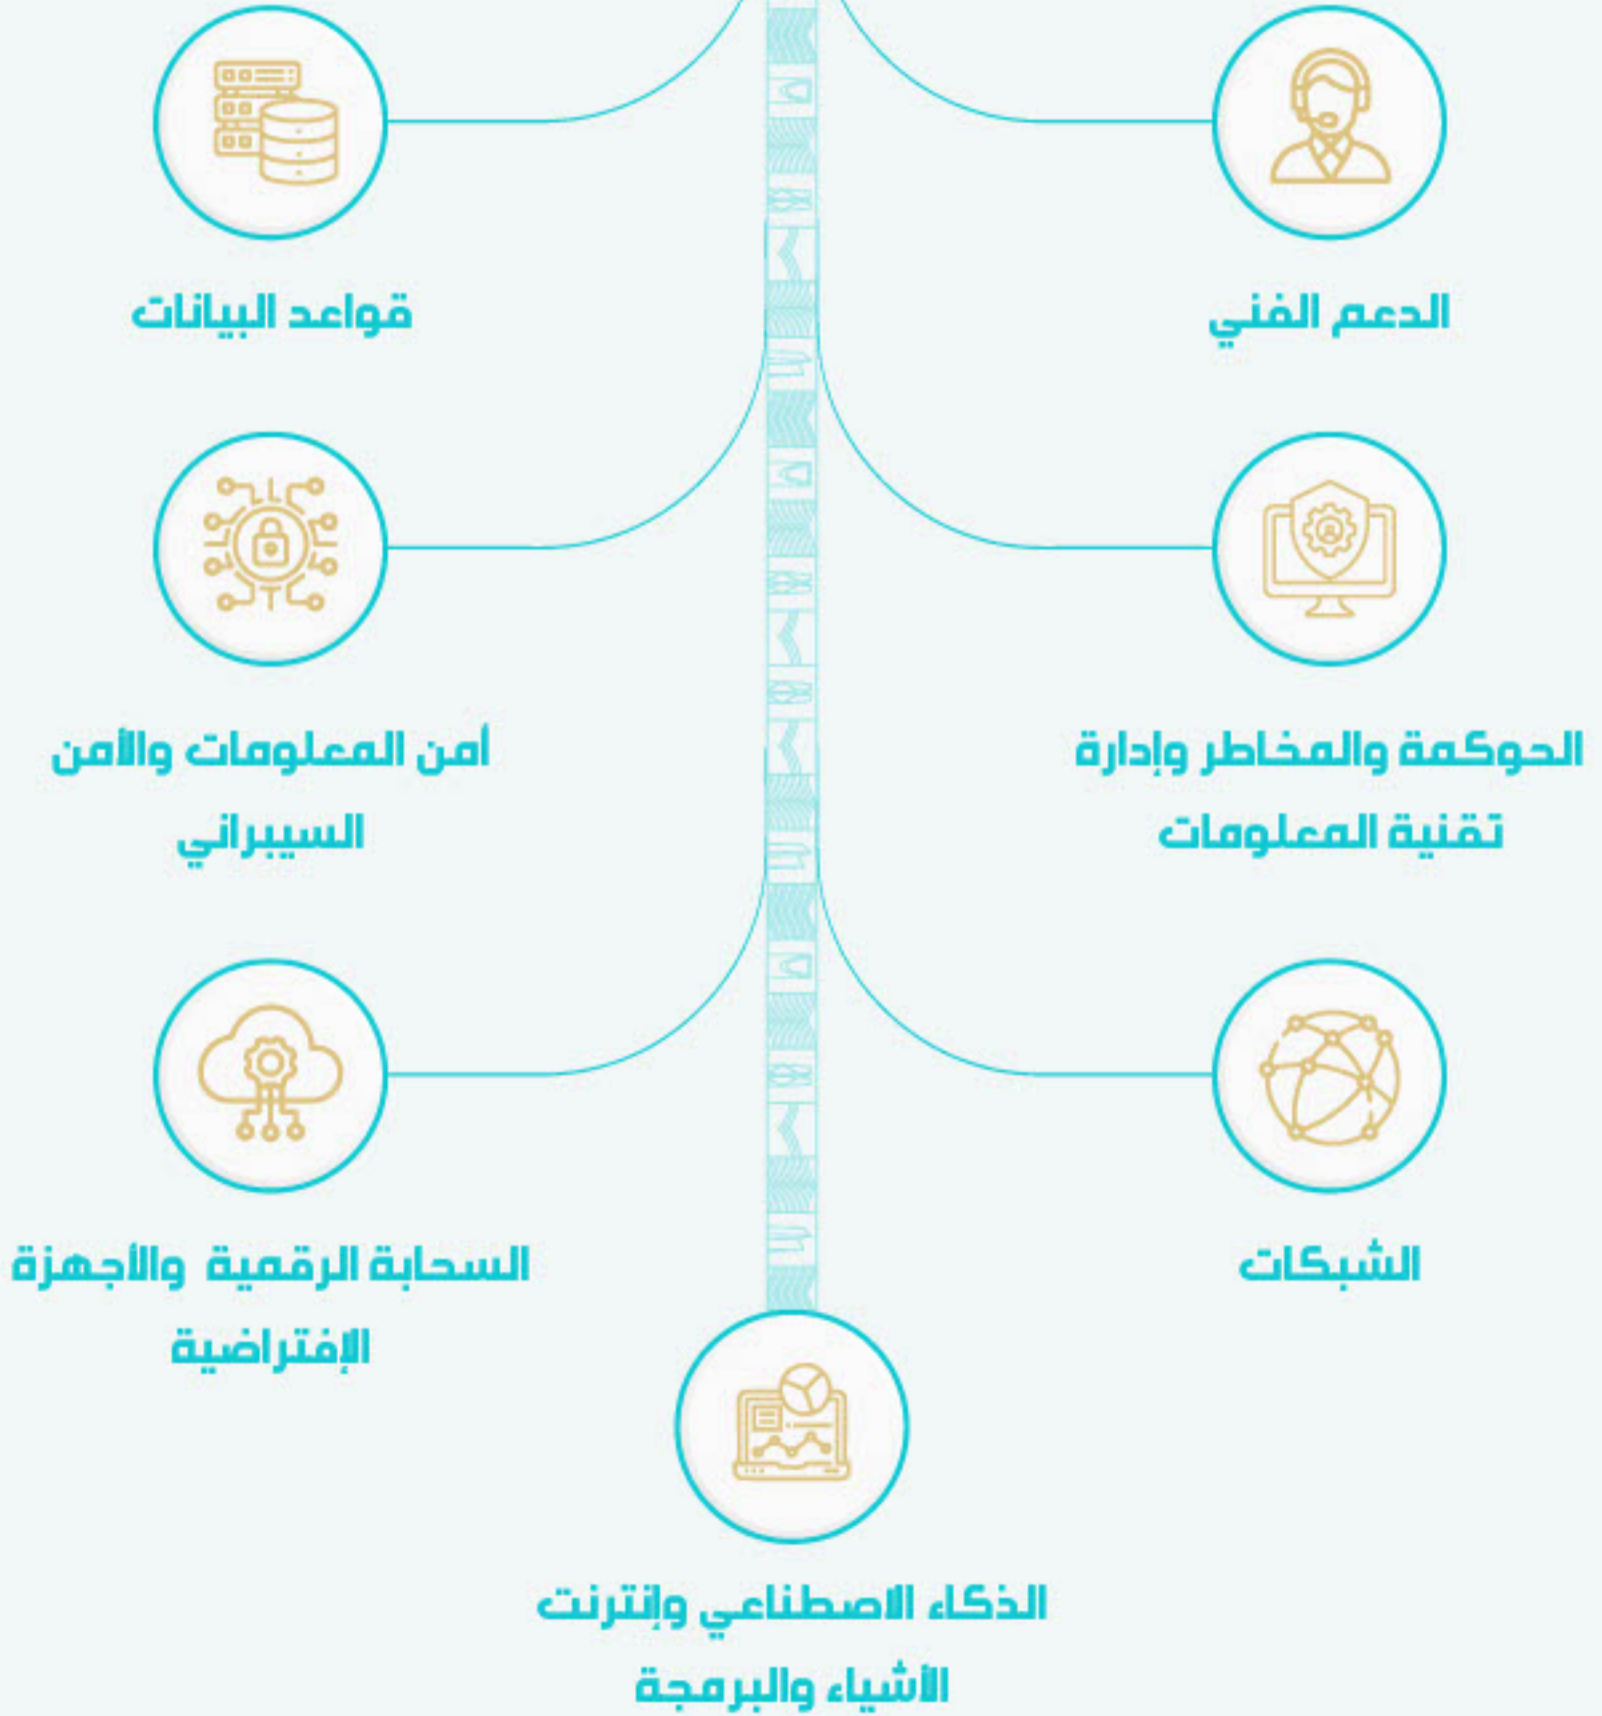

تخصص تقنية المعلومات